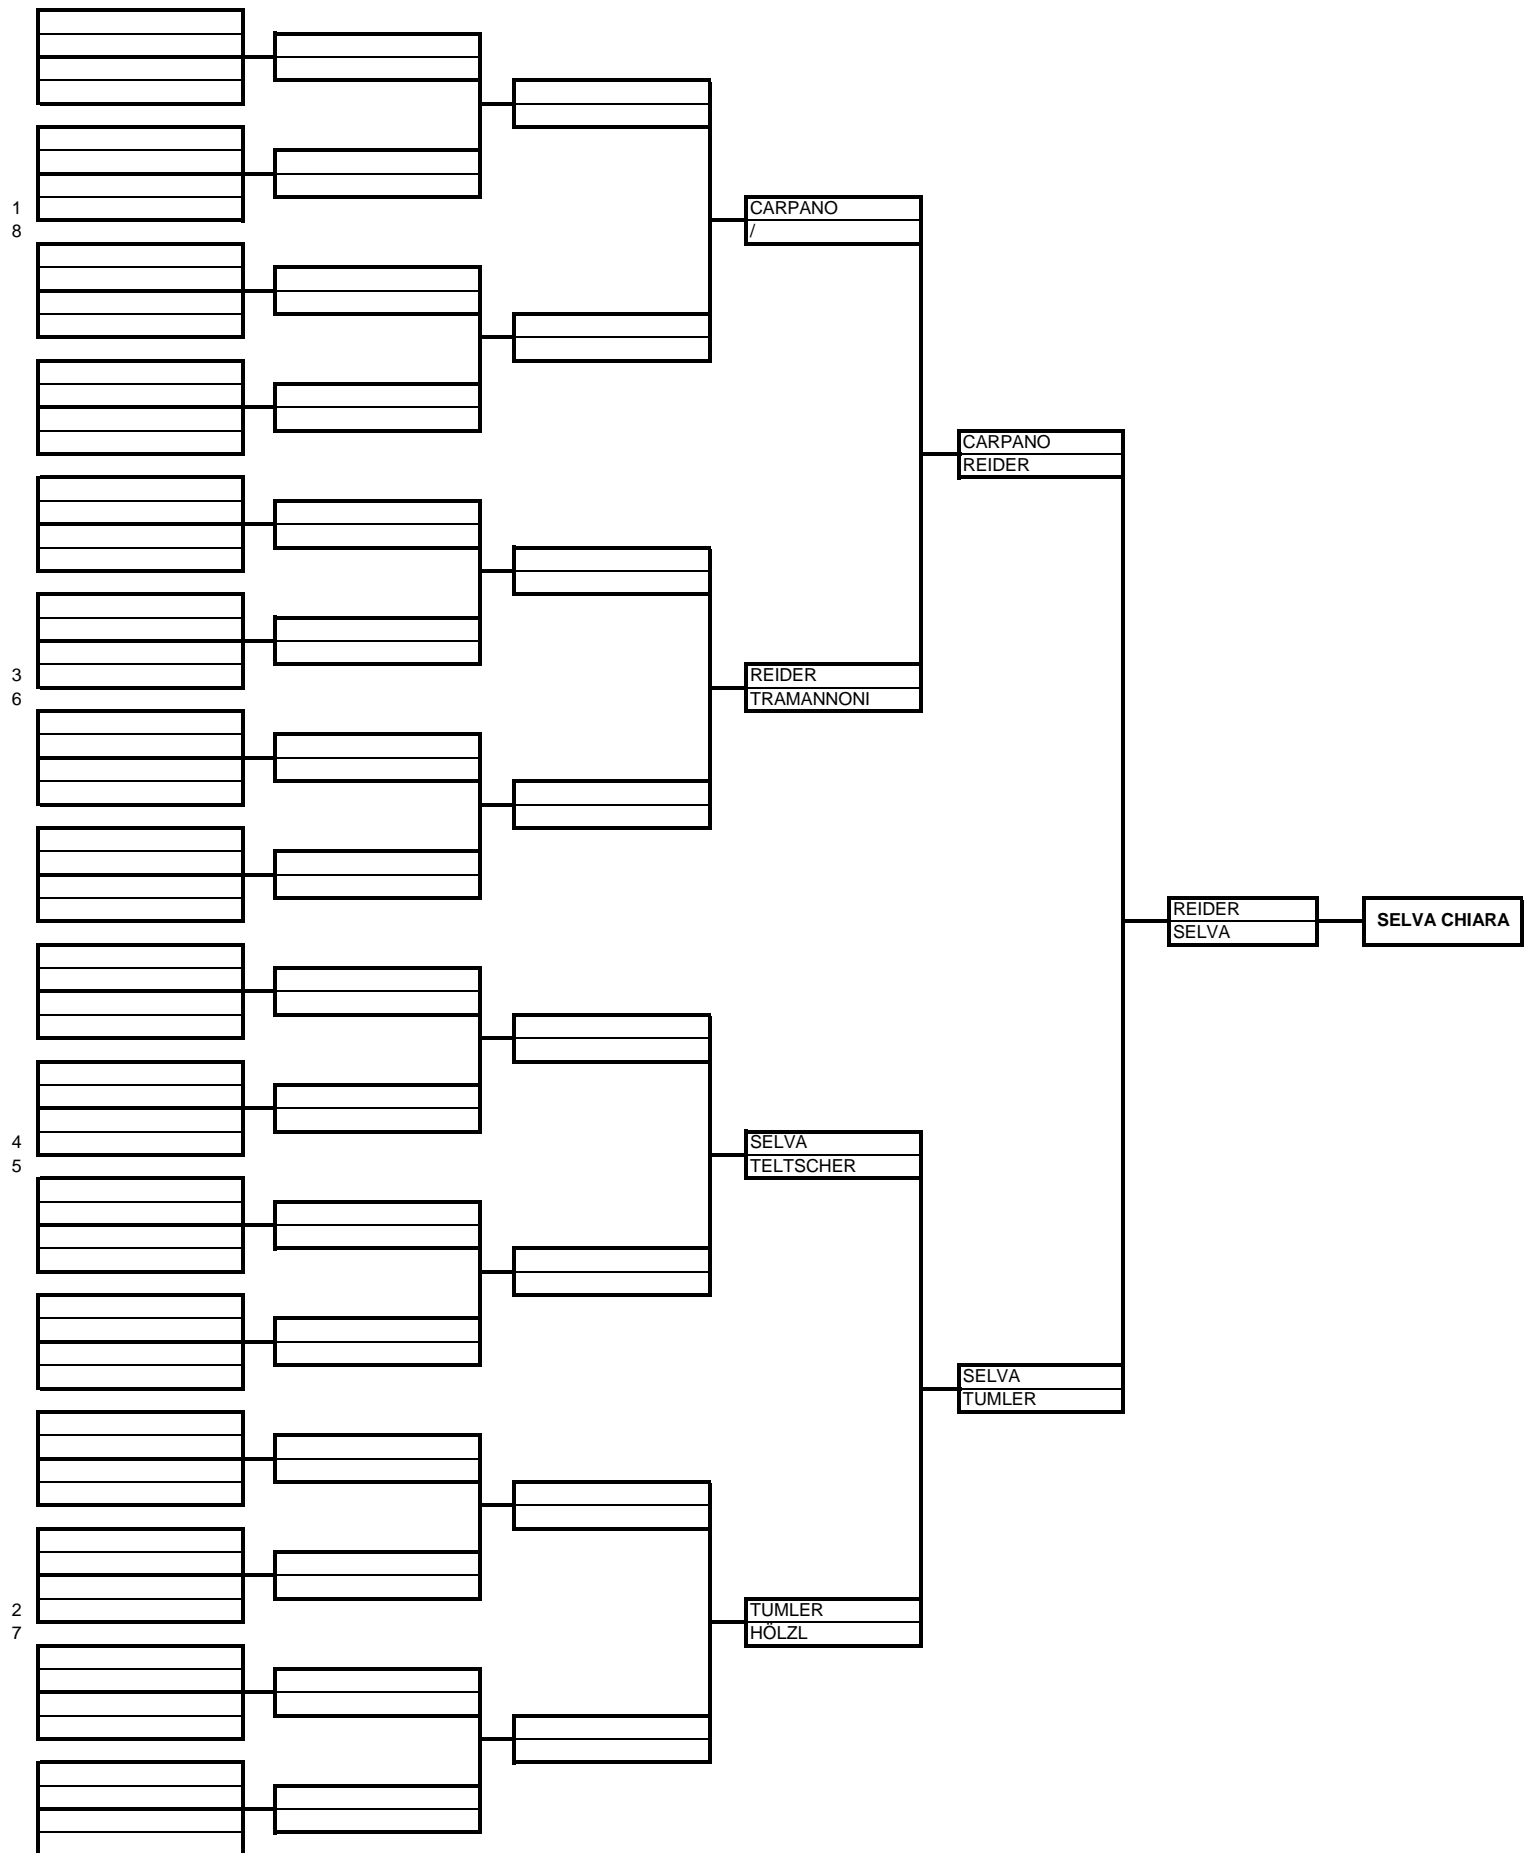

POS.	NR.	NAME / First Name	NAT.	Y.o.B.	TEAM
32	39	MASTROMICHELE Giuseppe	ITA	1977	CINGOLANI
33	26	WESTERVELD Stefan	D	1972	CrossOver / Pedaliero
34	29	SARTORI Ulisse	ITA	1980	ar6-nicolai dh team
35	32	SOMVI Alexander	ITA	1991	MX Lana
36	34	ANCHERANI Luca	ITA	1989	Adrenalinika
37	35	EUGENI Fabio	ITA	1979	SMILE BIKE team
38	36	RAVANELLI Danny	ITA	1986	Danger Zone Racing Team
39	40	BISSOLI Giuliano	ITA	1987	Martes Team
40	41	BELTRANDI Pier Giuseppe	ITA	1965	Adrenalinika
41	42	GALVAGNI Daniele	ITA	1973	ar6-nicolai dh team
42	43	TRIPPA Cristian	ITA	1969	Adrenalinika
43	44	ROSSI William	ITA	1972	SMILE BIKE team
44	45	CANESTRARI Giuseppe	ITA	1965	SMILE BIKE team
45	46	LACCHINI Samuele	ITA	1978	Adrenalinika
46	47	STECCANELLA Roberto	ITA	1966	Danger Zone Racing Team
47	48	TOMMASI Tiziano	ITA	1975	
48	49	BELTRANDI Fabio	ITA	1967	Adrenalinika
49	50	NIEDERSTÄTTER Peter	ITA	1991	MX Lana
50	51	CIUSANI Luca	ITA	1985	
51	52	GERMONDARI Germano	ITA	1977	SMILE BIKE team
DNS	28	SOMVI Elias	ITA	1988	Alutech DH racing team
DNS	53	ALBIERI Juri	ITA	1977	Triathlon A. Adige

WOMEN - SNOW MTB DUAL RACE - 23.01.2011 - WOMEN

rank quali